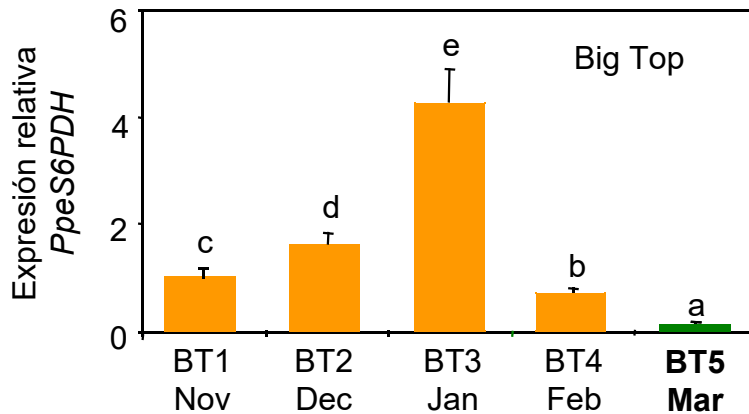

¿Se produce sorbitol en la yema para protegerla de la desecación?