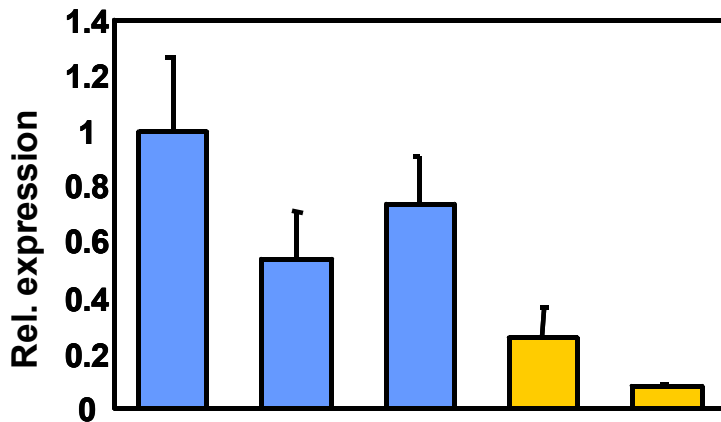

Floración irregular y defectuosa

Frío invernal insuficiente

GENERALITAT
VALENCIANA

ivia

Dormancy-Associated MADS-box
(DAM)

	No	De	Ja	Fe	Ma
Chilling(CH)	0	276	385	634	684
Bud break (%)	0	0	0	27	97

Mutante *evg*