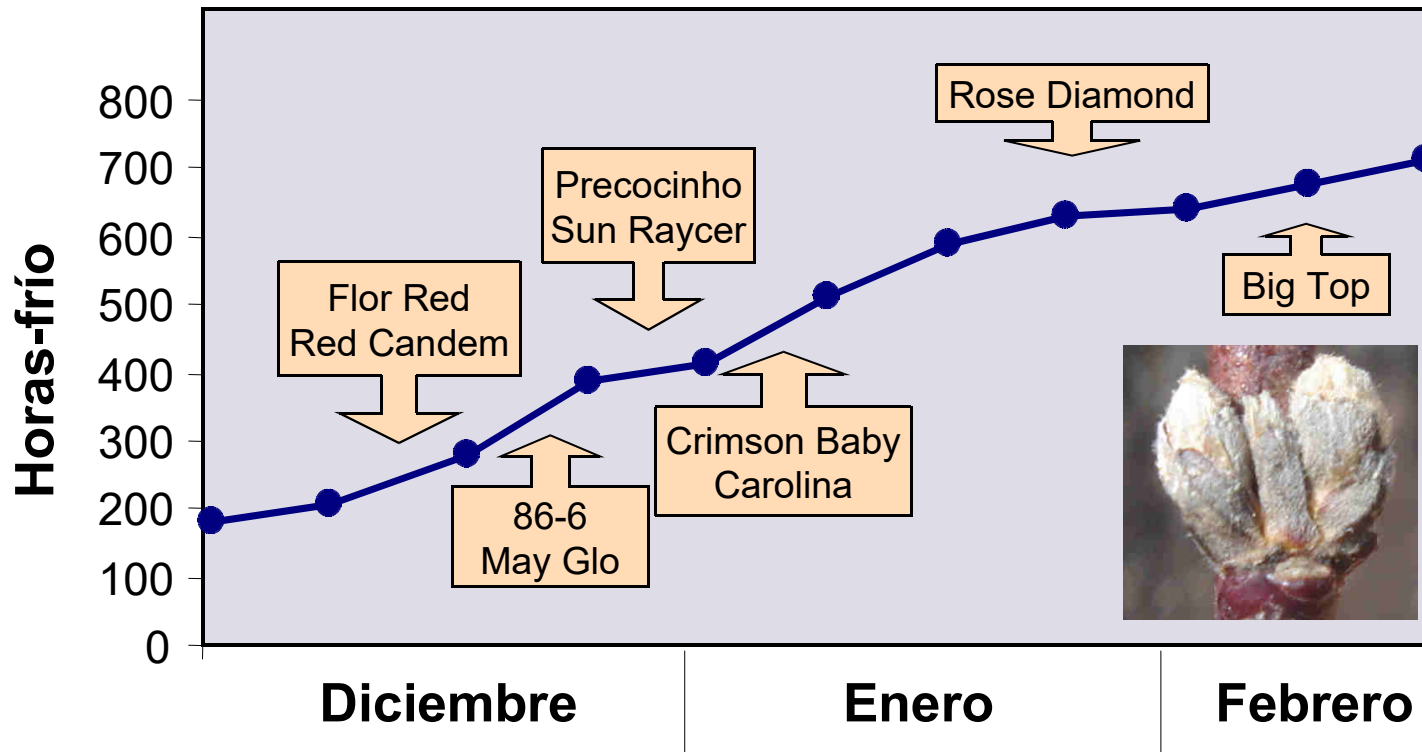

Instituto Valenciano de Investigaciones Agrarias (IVIA)

Fenología

Latencia

Brotación

Crecimiento vegetativo

Maduración de la fruta

Cultivares con distintos requerimientos de frío

OPEN ACCESS Freely available online

PLoS one

Climate Change Affects Winter Chill for Temperate Fruit and Nut Trees

Eike Luedeling^{1*}, Evan H. Girvetz², Mikhail A. Semenov³, Patrick H. Brown⁴

Creative Commons Attribution (CC BY) license

Salida latencia
y floración