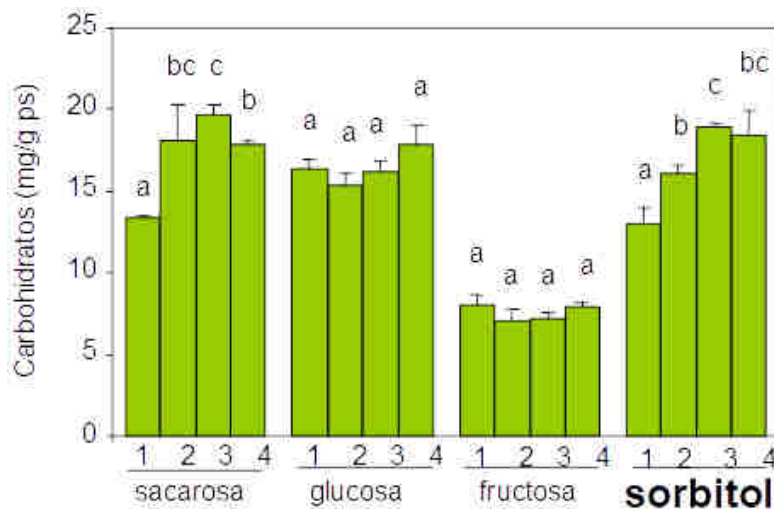

Floración irregular y defectuosa

Frío invernal insuficiente

GENERALITAT
VALENCIANA

ivia

Dormancy-Associated MADS-box
(DAM)

	No	De	Ja	Fe	Ma
Chilling(CH)	0	276	385	634	684
Bud break (%)	0	0	0	27	97

Mutante *evg*

GENERALITAT
VALENCIANA

ivia

Scaffold 1

¿Se produce sorbitol en la yema para protegerla de la desecación?

Dr. Marisa Badenes

Diversificación de la gama varietal del caqui en la Comunidad Valenciana ante el reto del cambio climático