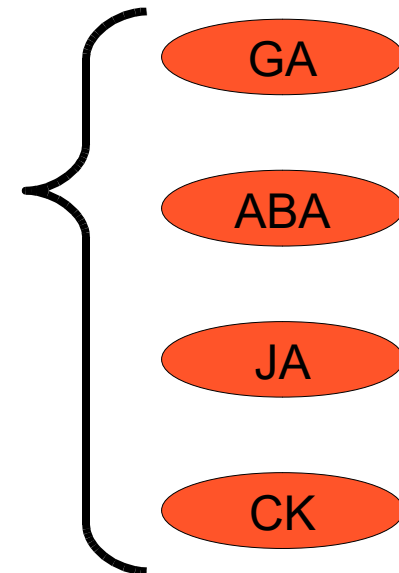

Floración irregular y defectuosa

Frío invernal insuficiente

GENERALITAT
VALENCIANA

ivia

Dormancy-Associated MADS-box
(DAM)

	No	De	Ja	Fe	Ma
Chilling(CH)	0	276	385	634	684
Bud break (%)	0	0	0	27	97

Mutante *evg*